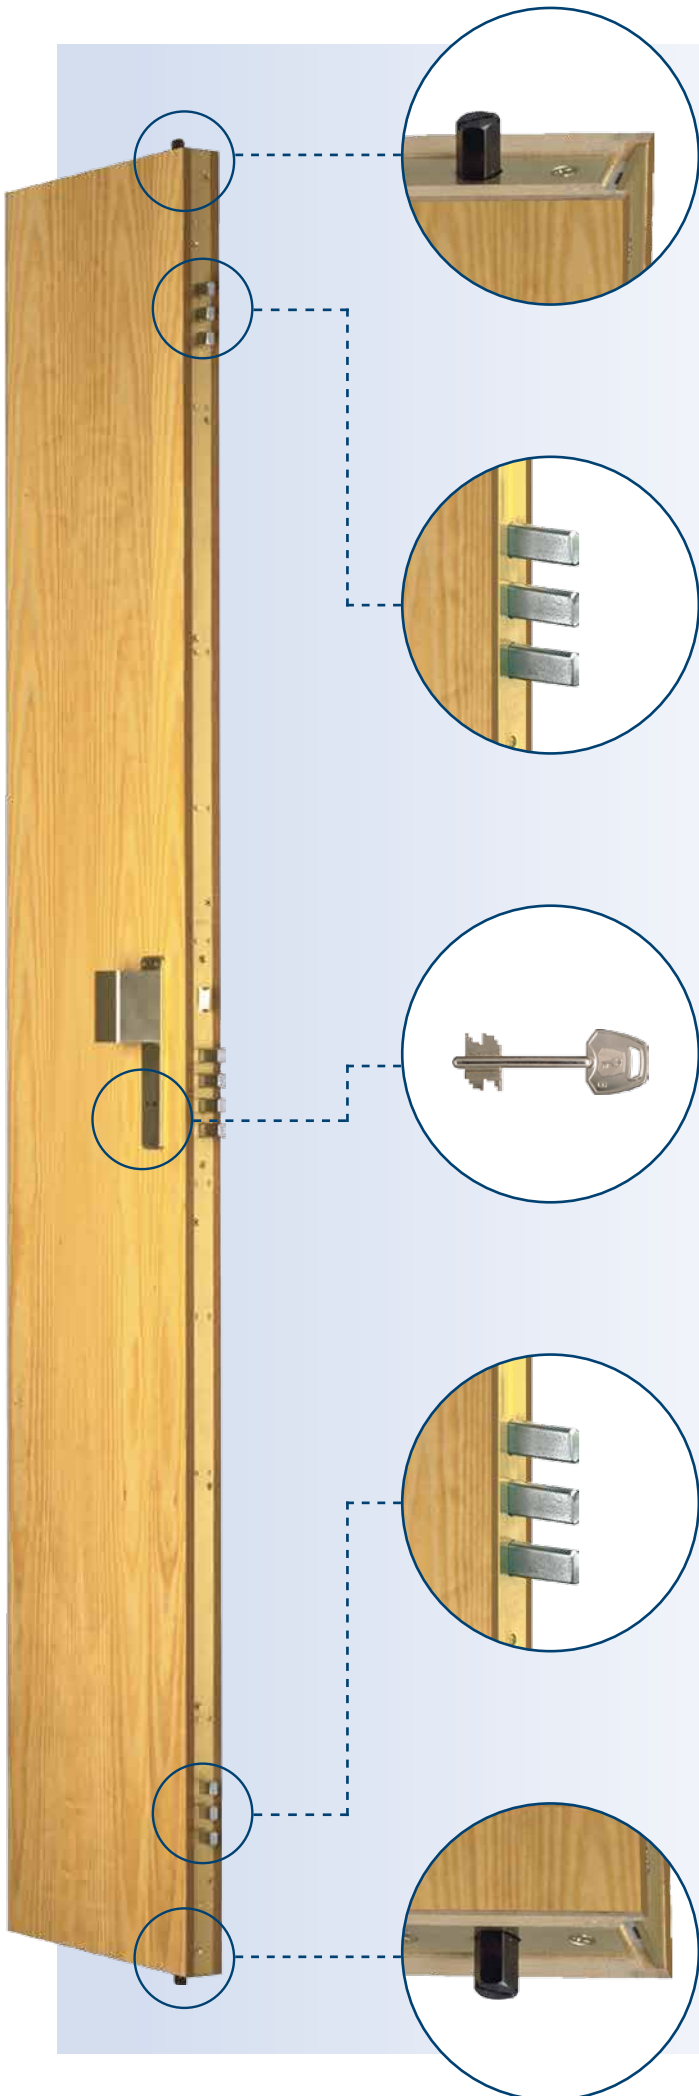

GEPANTSERDE DEUR VOOR APPARTEMENTEN

MODEL MAXI SECURITY PLUS

Zij biedt de voordelen
van klavieren en
dubbele baard...

- Getest door de verzekeringen en brandwerend erkend...
- Dubbele pantsering - gebrevetteerde verankering met schuin geplaatste kraagschroeven...

- volledig maatwerk
- spion 200°
- voorbedrading alarm
- deurblad van 52mm dikte
- erkend door de Belgische verzekeringen BVVO - norm CTK3 - 3 sterren, de hoogste Belgische classificatie in beveiliging
- brandwerend - norm NBN 713.020 - 30 minuten
- Tochtborstel