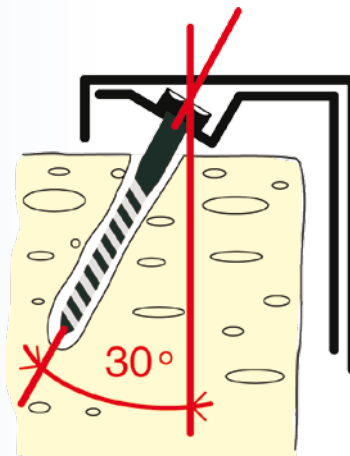

GEPANTSERDE DEUR VOOR APPARTEMENTEN

MODEL MAXI SECURITY PLUS

Zij biedt de voordelen
van klavieren en
dubbele baard...

- Getest door de verzekeringen en brandwerend erkend...
- Dubbele pantsering - gebrevetteerde verankering met schuin geplaatste kraagschroeven...

- volledig maatwerk
- spion 200°
- voorbedrading alarm
- deurblad van 52mm dikte
- erkend door de Belgische verzekeringen BVVO - norm CTK3 - 3 sterren, de hoogste Belgische classificatie in beveiliging
- brandwerend - norm NBN 713.020 - 30 minuten
- Tochtborstel