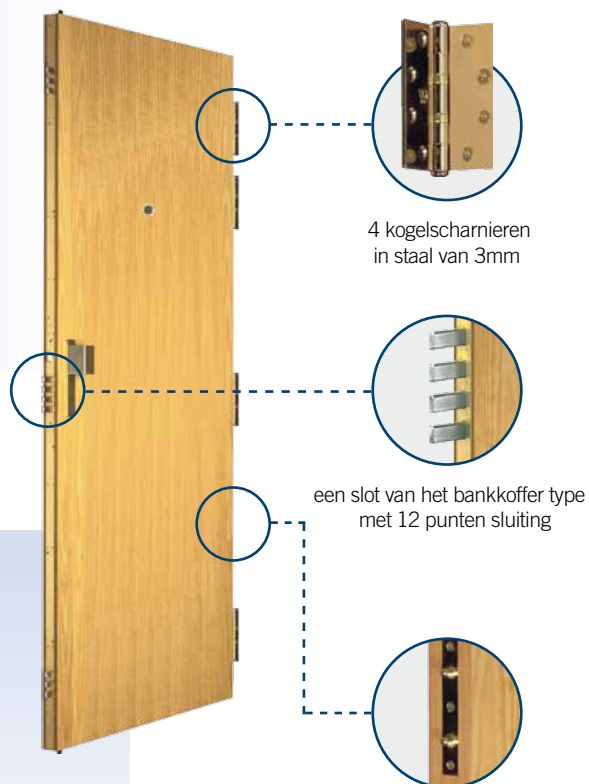

GEPANTSERDE DEUR VOOR APPARTEMENTEN

MODEL MAXI SECURITY PLUS

Zij biedt de voordelen
van klavieren en
dubbele baard...

- Getest door de verzekeringen en brandwerend erkend...
- Dubbele pantsering - gebrevetteerde verankering met schuin geplaatste kraagschroeven...

- volledig maatwerk
- spion 200°
- voorbedrading alarm
- deurblad van 52mm dikte
- erkend door de Belgische verzekeringen BVVO - norm CTK3 - 3 sterren, de hoogste Belgische classificatie in beveiliging
- brandwerend - norm NBN 713.020 - 30 minuten
- Tochtborstel