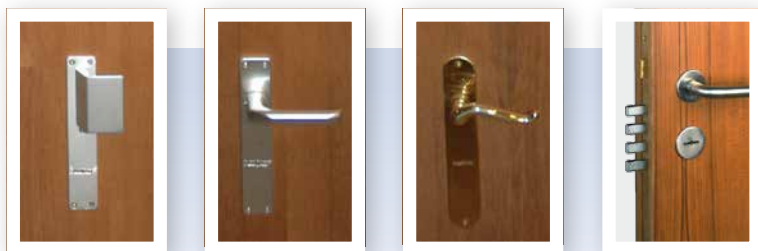

GEPANTSERDE DEUR VOOR APPARTEMENTEN

MODEL MAXI SECURITY PLUS

Zij biedt de voordelen
van klavieren en
dubbele baard...

- Getest door de verzekeringen en brandwerend erkend...
- Dubbele pantsering - gebrevetteerde verankering met schuin geplaatste kraagschroeven...

- volledig maatwerk
- spion 200°
- voorbedrading alarm
- deurblad van 52mm dikte
- erkend door de Belgische verzekeringen BVVO - norm CTK3 - 3 sterren, de hoogste Belgische classificatie in beveiliging
- brandwerend - norm NBN 713.020 - 30 minuten
- Tochtborstel