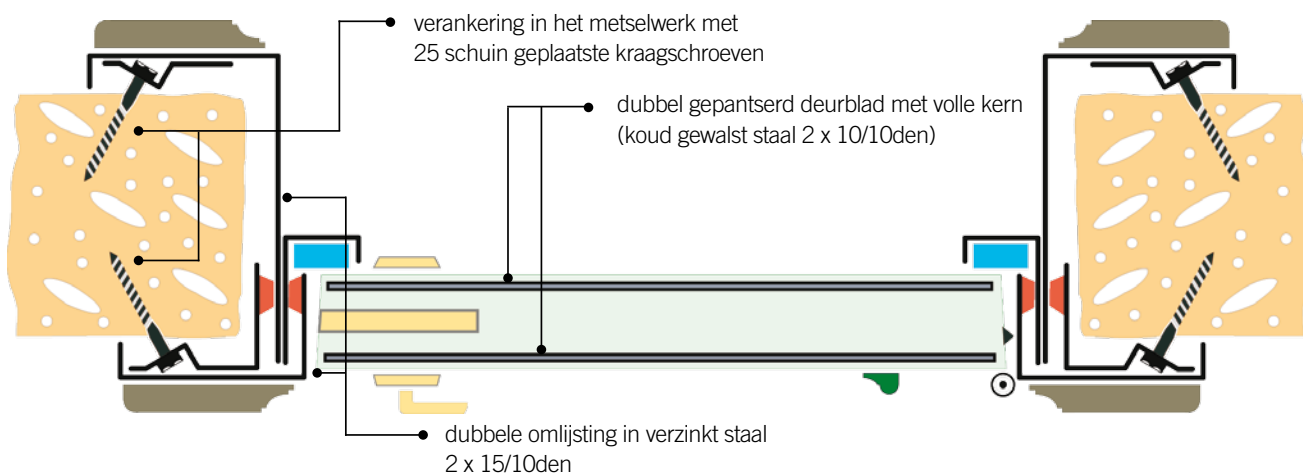

GEPANTSERDE DEUR VOOR APPARTEMENTEN

MODEL MAXI SECURITY PLUS

Zij biedt de voordelen
van klavieren en
dubbele baard...

- Getest door de verzekeringen en brandwerend erkend...
- Dubbele pantsering - gebrevetteerde verankering met schuin geplaatste kraagschroeven...

- volledig maatwerk
- spion 200°
- voorbedrading alarm
- deurblad van 52mm dikte
- erkend door de Belgische verzekeringen BVVO - norm CTK3 - 3 sterren, de hoogste Belgische classificatie in beveiliging
- brandwerend - norm NBN 713.020 - 30 minuten
- Tochtborstel