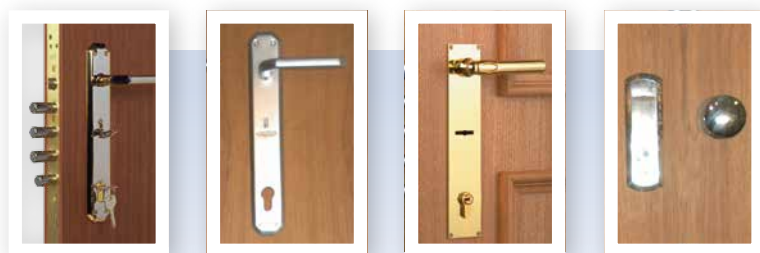

## MODEL NEW TECHNOLOGY

Zij biedt U gelijktijdig  
de voordelen van een klavierslot  
en een cylinderslot...

- Getest door de verzekeringen en brandwerend erkend...
- Dubbele pantsering - gebrevetteerde verankering met schuin geplaatste kraagschroeven...

- volledig maatwerk
- spion 200°
- voorbedrading alarm
- deurblad van 52mm dikte
- erkend door de Belgische verzekeringen BVVO - norm CTK3 - 3 sterren, de hoogste Belgische classificatie in beveiliging
- brandwerend - norm NBN 713.020 - 30 minuten
- Tochtborstel