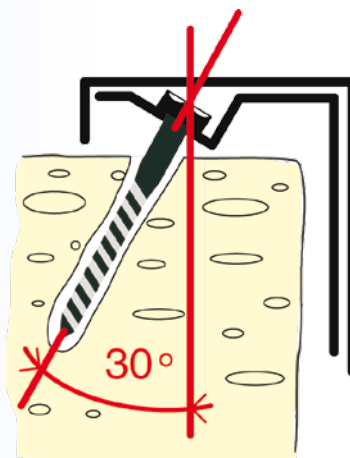

## MODEL NEW TECHNOLOGY

Zij biedt U gelijktijdig  
de voordelen van een klavierslot  
en een cylinderslot...

- Getest door de verzekeringen en brandwerend erkend...
- Dubbele pantsering - gebrevetteerde verankering met schuin geplaatste kraagschroeven...

- volledig maatwerk
- spion 200°
- voorbedrading alarm
- deurblad van 52mm dikte
- erkend door de Belgische verzekeringen BVVO - norm CTK3 - 3 sterren, de hoogste Belgische classificatie in beveiliging
- brandwerend - norm NBN 713.020 - 30 minuten
- Tochtborstel