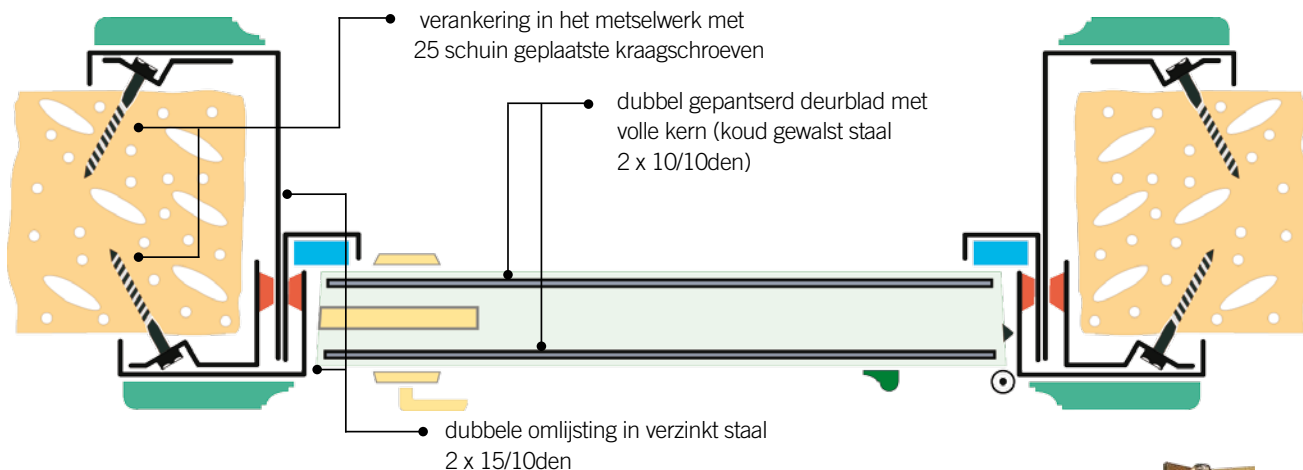

## MODEL NEW TECHNOLOGY

Zij biedt U gelijktijdig  
de voordelen van een klavierslot  
en een cylinderslot...

- Getest door de verzekeringen en brandwerend erkend...
- Dubbele pantsering - gebrevetteerde verankering met schuin geplaatste kraagschroeven...

- volledig maatwerk
- spion 200°
- voorbedrading alarm
- deurblad van 52mm dikte
- erkend door de Belgische verzekeringen BVVO - norm CTK3 - 3 sterren, de hoogste Belgische classificatie in beveiliging
- brandwerend - norm NBN 713.020 - 30 minuten
- Tochtborstel